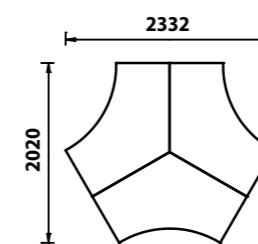

SEG3X
120° Segment
Cluster