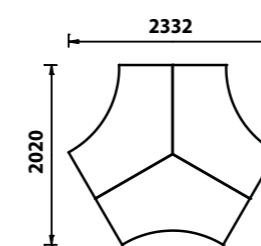

Code	Hand	W x D x H	Price £
OCSEG36X	L or R	1200 x 600 x 725	£607

Right hand shown

Please specify handle option W, S, Q, X or M (e.g OCSEG36X-S)

OSEG36X
120° Segment
Cluster