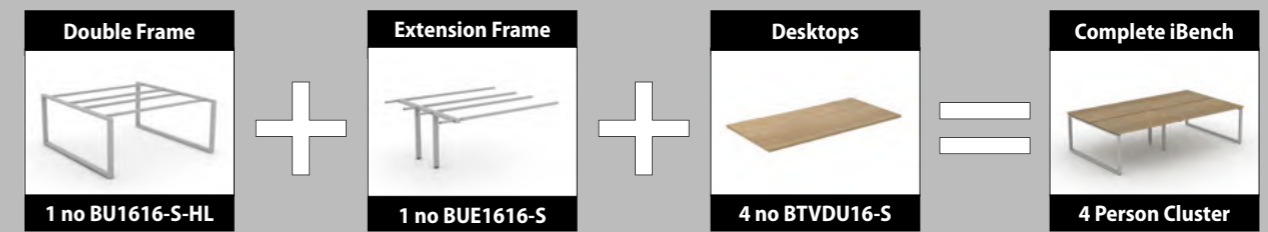

Codes for trim finishes:
White (W), Silver (S), Black (BL)

Please specify frame option:

Hoop Leg (add -HL)

Goal Post Leg (add -GP)

'A' Frame Leg (add -AF)

Ordering iBench desking

Description	Code	Fixed	Sliding	Leg Option			W x D x H	Fixed	Sliding
800mm Deep Single Frame	BU108	-F	-S	-AF	-GP	-HL	1000 x 800 x 700	£352	£423
	BU128	-F	-S	-AF	-GP	-HL	1200 x 800 x 700	£361	£429
	BU148	-F	-S	-AF	-GP	-HL	1400 x 800 x 700	£361	£429
	BU168	-F	-S	-AF	-GP	-HL	1600 x 800 x 700	£379	£447
	BU188	-F	-S	-AF	-GP	-HL	1800 x 800 x 700	£395	£464
	BU208	-F	-S	-AF	-GP	-HL	2000 x 800 x 700	£413	£479
800mm Deep Single Extension Frame	BUE108	-F	-S				1000 x 800 x 700	£198	£324
	BUE128	-F	-S				1200 x 800 x 700	£206	£330
	BUE148	-F	-S				1400 x 800 x 700	£206	£330
	BUE168	-F	-S				1600 x 800 x 700	£216	£347
	BUE188	-F	-S				1800 x 800 x 700	£251	£363
	BUE208	-F	-S				2000 x 800 x 700	£294	£385
1600mm Deep Double Frame	BU1016	-F	-S	-AF	-GP	-HL	1000 x 1600 x 700	£492	£627
	BU1216	-F	-S	-AF	-GP	-HL	1200 x 1600 x 700	£500	£635
	BU1416	-F	-S	-AF	-GP	-HL	1400 x 1600 x 700	£500	£635
	BU1616	-F	-S	-AF	-GP	-HL	1600 x 1600 x 700	£513	£649
	BU1816	-F	-S	-AF	-GP	-HL	1800 x 1600 x 700	£521	£669
	BU2016	-F	-S	-AF	-GP	-HL	2000 x 1600 x 700	£527	£689
1600mm Deep Double Extension Frame	BUE1016	-F	-S				1000 x 1600 x 700	£439	£570
	BUE1216	-F	-S				1200 x 1600 x 700	£445	£576
	BUE1416	-F	-S				1400 x 1600 x 700	£445	£576
	BUE1616	-F	-S				1600 x 1600 x 700	£461	£592
	BUE1816	-F	-S				1800 x 1600 x 700	£480	£610
	BUE2016	-F	-S				2000 x 1600 x 700	£499	£633