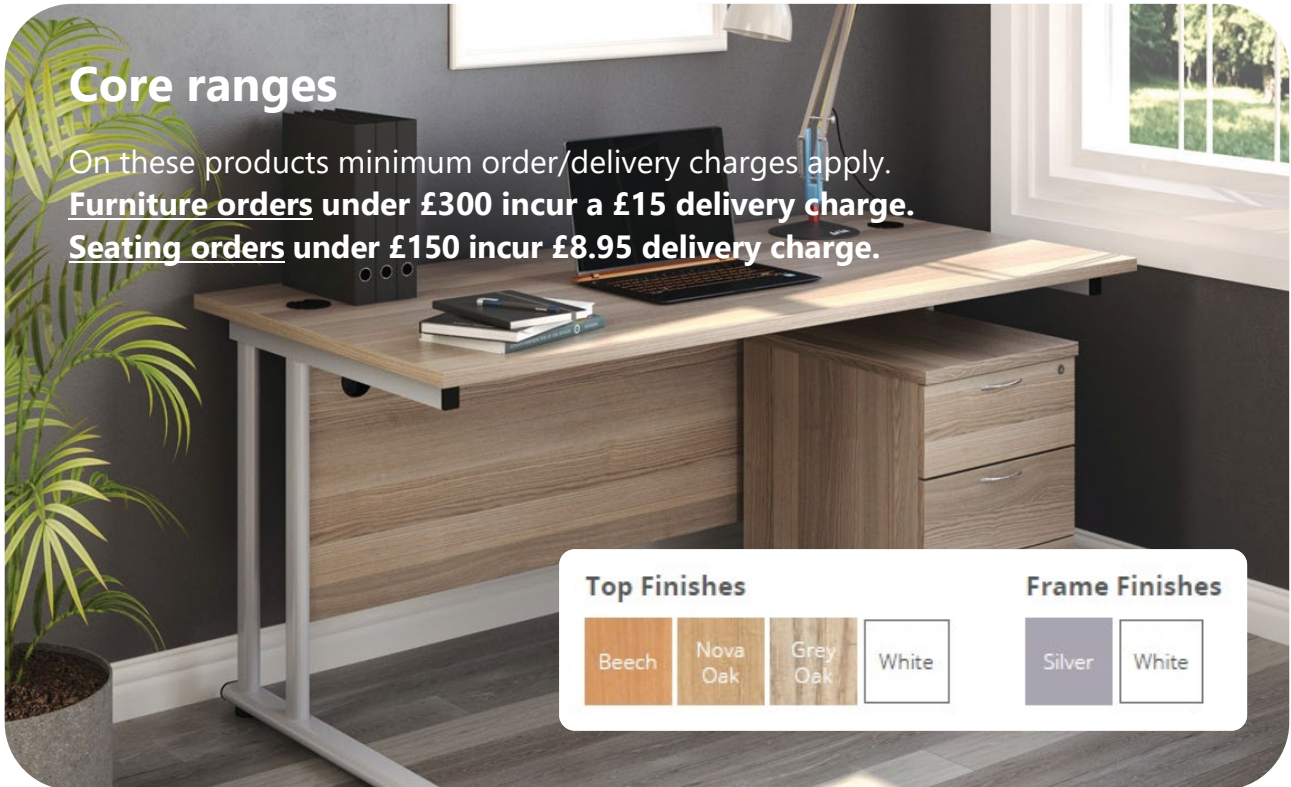

ALPHA GUIDE 2023

Core ranges

On these products minimum order/delivery charges apply.
Furniture orders under £300 incur a £15 delivery charge.
Seating orders under £150 incur £8.95 delivery charge.

Top Finishes

Frame Finishes